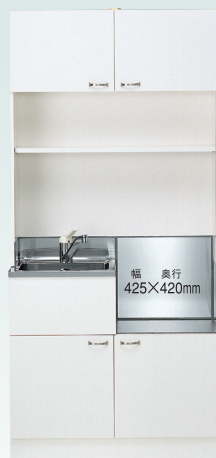

C-104 収納ケース(小)

■本体サイズ 1,900×450×310mm

※¥110,000(税抜)

- 内部は化粧板貼り
- 棚板は上下可動式

C-105 準備台ケース

■本体サイズ 1,900×900×310mm

※¥170,000(税抜)

- 内部は化粧板貼り
- 棚板は上下可動式

C-106 消毒器付収納ケース

■本体サイズ 1,900×900×310mm

※¥229,000(税抜)

- 棚板は上下可動式
- 殺菌灯10W二灯式・消毒器棚2段
- 消毒済収納ケース付

C-107 一槽式流し台

■本体サイズ 1,900×450×460mm

※¥242,000(税抜)

- 内部は化粧板貼り
- 水の垂れない水切り設計
- 日本協認可品シングルレバー式混合水栓
- 特注高級ステンレス使用(深さ200mm)

C-108 スチーマー台付一槽式流し台

■本体サイズ 1,900×900×460mm

※¥282,000(税抜)

- 内部は化粧板貼り
- 水の垂れない水切り設計
- 日本協認可品シングルレバー式混合水栓
- 特注高級ステンレス使用(深さ200mm)

C-109 二槽式流し台

■本体サイズ 1,900×900×460mm

※¥310,000(税抜)

- 内部は化粧板貼り
- 水の垂れない水切り設計
- 日本協認可品シングルレバー式混合水栓
- 特注高級ステンレス使用(深さ200mm)

C-85 シャンプーユニット

※¥185,000(税抜)

C-85 上部・タオル収納ケース

■本体サイズ 600×1,100×310mm

※¥81,000(税抜)

- 右扉の底部よりタオルが引き出せます。

C-85 下部・シャンプーユニット

■本体サイズ 900×1,100×310mm