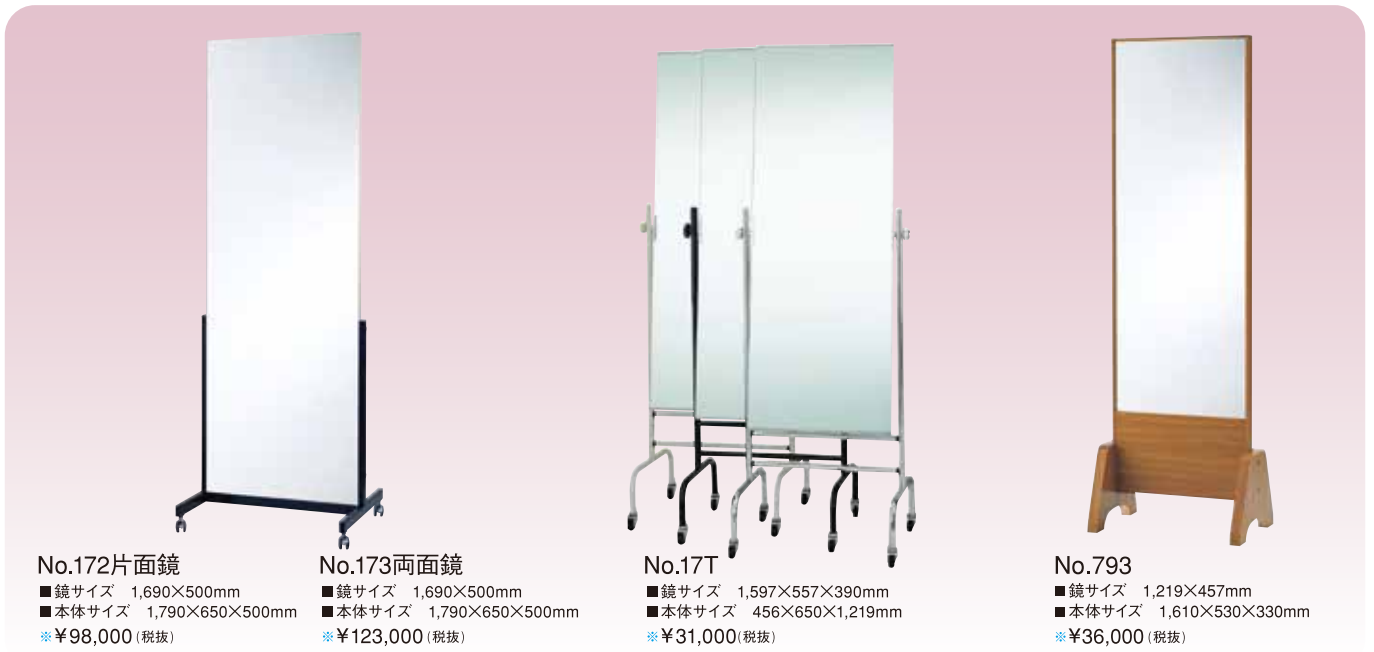

### C-12 レジカウンター

■本体サイズ 900×900×450mm  
※¥92,000 (税抜)  
●天板は左右どちらでもセットできます。  
●棚板2枚

**C-16 ネイルテーブル**  
 ■本体サイズ 750×1,100×540mm  
 ※¥96,000 (税抜)

**フラワーケース**  
 ■本体サイズ 900×1,200×250mm  
 ※¥83,000 (税抜)  
 ●客待との間仕切りに利用できます。

## Other Mirrors

〈姿見・スタンドミラー・バックミラー〉

お客様の姿を映すミラーに求められるものは、ジャマな装飾のないシンプルで洗練されたデザイン。

**No.172片面鏡**  
 ■鏡サイズ 1,690×500mm  
 ■本体サイズ 1,790×650×500mm  
 ※¥98,000 (税抜)

**No.173両面鏡**  
 ■鏡サイズ 1,690×500mm  
 ■本体サイズ 1,790×650×500mm  
 ※¥123,000 (税抜)

**No.17T**  
 ■鏡サイズ 1,597×557×390mm  
 ■本体サイズ 456×650×1,219mm  
 ※¥31,000 (税抜)  
 ●アイボリー/黒/メッキ

**No.793**  
 ■鏡サイズ 1,219×457mm  
 ■本体サイズ 1,610×530×330mm  
 ※¥36,000 (税抜)

**SH-1 ドライヤーホルダー**  
 ■本体サイズ 25×150×90mm  
 ※¥2,900 (税抜)